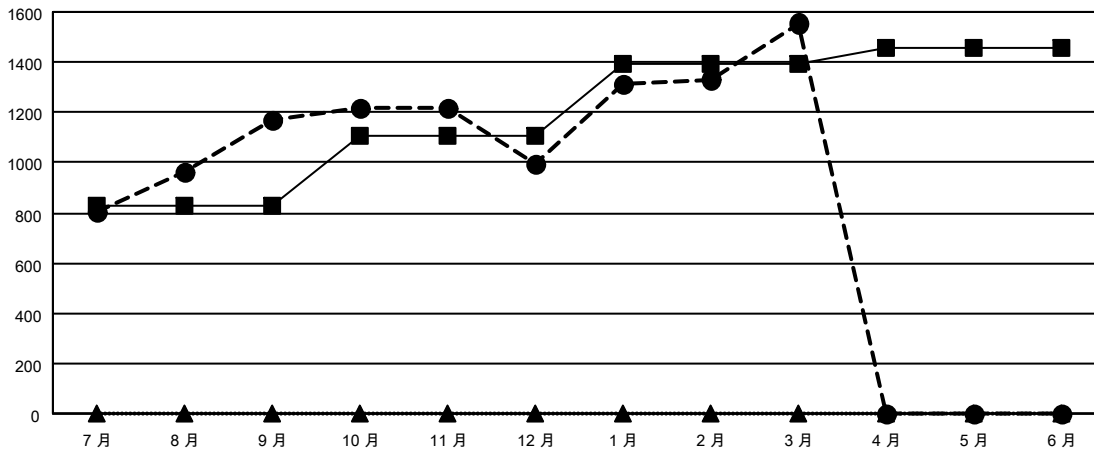

# GMT MONTHLY MEMBERSHIP PROGRESS REPORT

Results as of: 3/31/2024

Multiple District 300A

LOCATION: REP OF CHINA

GMT: OPEN

GMT憲章區 5 - M

分會			
成果 2023-2024			
季	新分會目標	新會	會員流失的分會
7月/8月/9月	3	4	0
10月/11月/12月	1	0	0
1月/2月/3月	1	6	1
4月/5月/6月	0	0	0

位會員@每位須繳			
成果 2023-2024			
季	會員淨增長目標	實際會員增長數	實際退會會員 (包括轉會)
7月/8月/9月	826	1,482	183
10月/11月/12月	281	106	277
1月/2月/3月	288	656	48
4月/5月/6月	65	0	0

目標與實際新會累積

目標和實際會員累積

已取消的分會: 1	307 CLUBS OF 347 增添1位或以上的新會員	<u>性別分佈</u>	
		男	6,887 (58.18%)
<u>放棄的會員</u>	<a href="#">點擊這裡取得彙計會員數據</a>	女	4,951 (41.82%)
過世		17	總計家庭單位會員數
分會已取消	0	支付減半會費的家庭會員	340
其他	492		
總計	509		