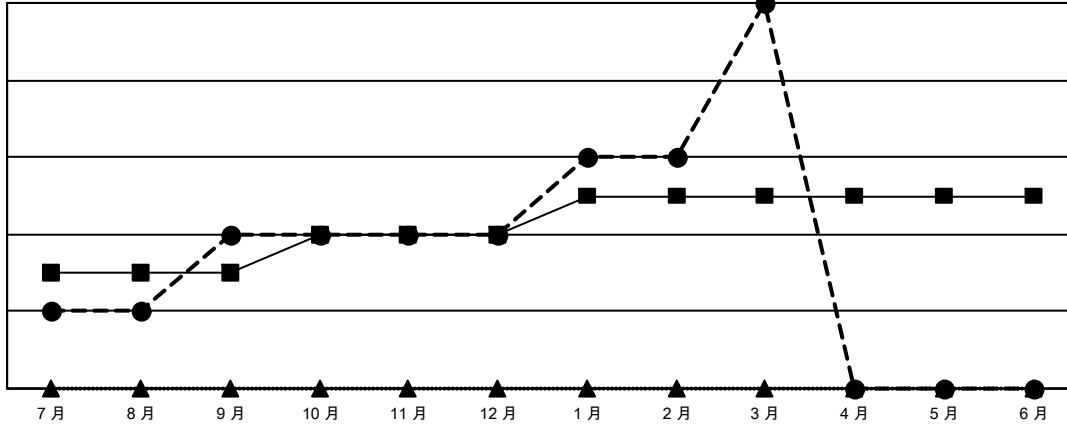

# GMT MONTHLY MEMBERSHIP PROGRESS REPORT

Results as of: 3/31/2024

Multiple District 300A

LOCATION: REP OF CHINA

GMT: OPEN

GMT憲章區 5 - M

分會			
成果 2023-2024			
季	新分會目標	新會	會員流失的分會
7月/8月/9月	3	4	0
10月/11月/12月	1	0	0
1月/2月/3月	1	6	1
4月/5月/6月	0	0	0

位會員@每位須繳			
成果 2023-2024			
季	會員淨增長目標	實際會員增長數	實際退會會員 (包括轉會)
7月/8月/9月	826	1,482	183
10月/11月/12月	281	106	277
1月/2月/3月	288	656	48
4月/5月/6月	65	0	0

目標與實際新會累積

目標和實際會員累積

已取消的分會: 1	307 CLUBS OF 347 增添1位或以上的新會員	<u>性別分佈</u>	
		男	6,887 (58.18%)
<u>放棄的會員</u>	<a href="#">點擊這裡取得彙計會員數據</a>	女	4,951 (41.82%)
過世		17	總計家庭單位會員數
分會已取消	0	支付減半會費的家庭會員	340
其他	492		
總計	509		